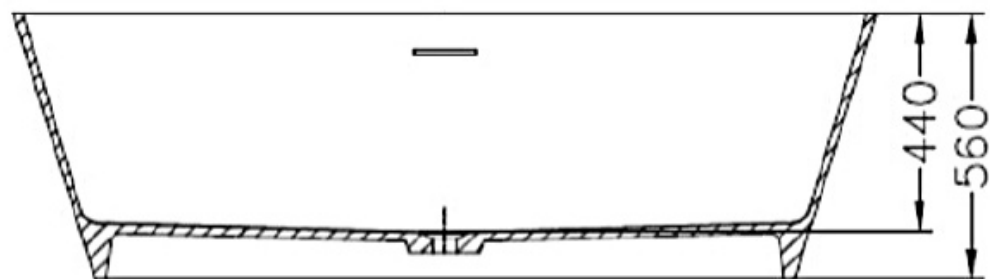

° Siphon und Anschluss unter der Wanne möglich, Abstand 7 cm

KÄSCH
EXKLUSIVE SANITÄROBJEKTE

Modell: **CUDDL**

Größe: 1700 x 800 x 560

Material: Stone Composite
Alle Maße in mm