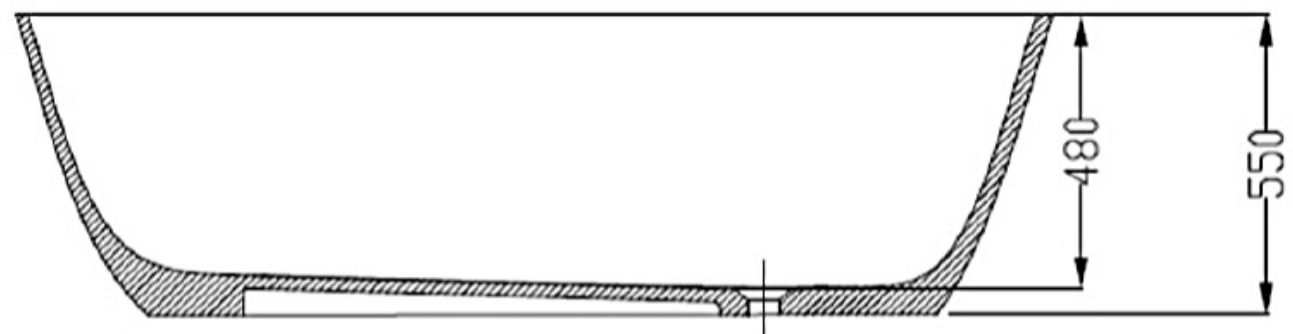

° Hinweis: Siphon und Anschluss im Boden vorsehen! Abstand 0 cm!

KÄSCH
EXKLUSIVE SANITÄROBJEKTE

Modell: *EGOIST*

Größe: 1700 x 770 x 550

Material: Stone Composite
Alle Maße in mm