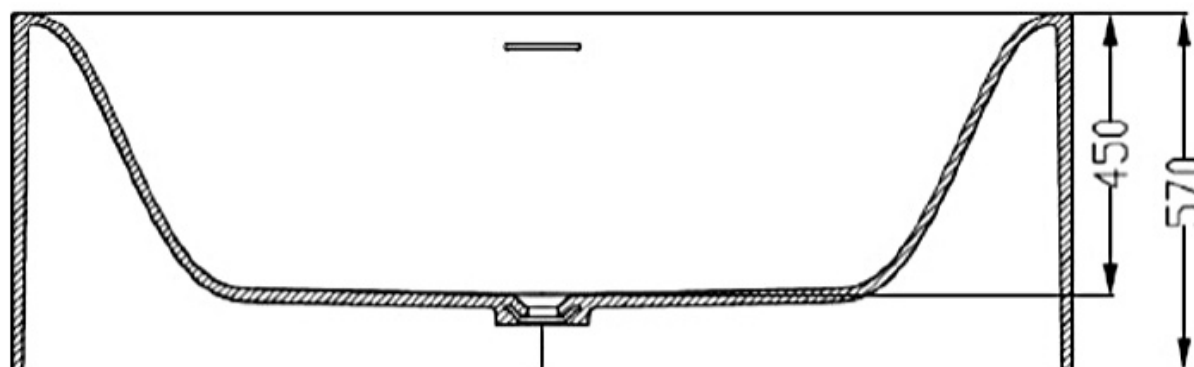

° Siphon und Anschluss unter der Wanne möglich, Abstand 7 cm

**KÄSCH**  
EXKLUSIVE SANITÄROBJEKTE

Modell: **SCULPTURE**

Größe: 1700 x 800 x 570

Material: Stone Composite  
Alle Maße in mm